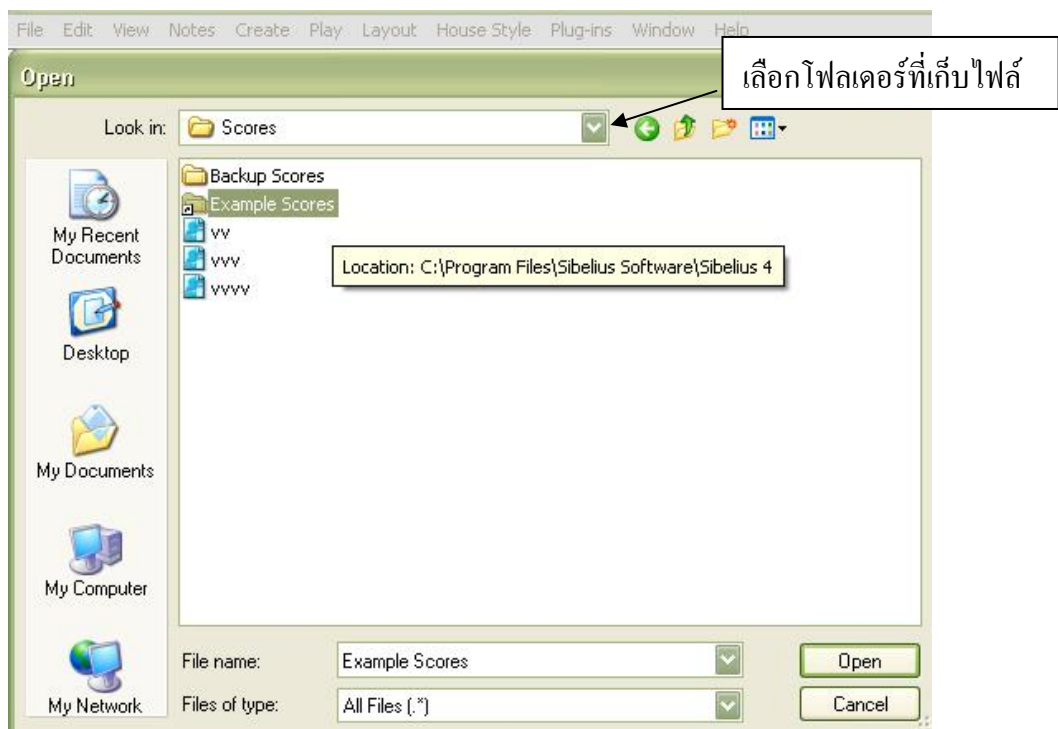

การเปิดสกอ์เพลง

ไปที่เมนู **File > Open...**

Look in เป็นตำแหน่งของโฟลเดอร์ที่ต้องการจะเปิดไฟล์ เลือกหาโฟลเดอร์ตามต้องการ
คลิกตรงลูกศรตามภาพ จากนั้นกดปุ่ม Open (ตัวอย่างอยู่ที่โฟลเดอร์ Example Score)

เลือกโฟลเดอร์ที่ต้องการจะเปิดไฟล์ จากนั้นกดปุ่ม Open (ตัวอย่างอยู่ที่โฟลเดอร์ Example Score>Band)

เลือกไฟล์ที่ต้องการเปิด (ชื่อไฟล์ Wind band)

จะได้ไฟล์ของเพลงที่ต้องการเปิดขึ้นมา

Sibelius 4 - [Wind band]

File Edit View Notes Create Play Layout House Style Plug-ins Window Help

50% Full Score

Toccata

(excerpt) Glen Jones