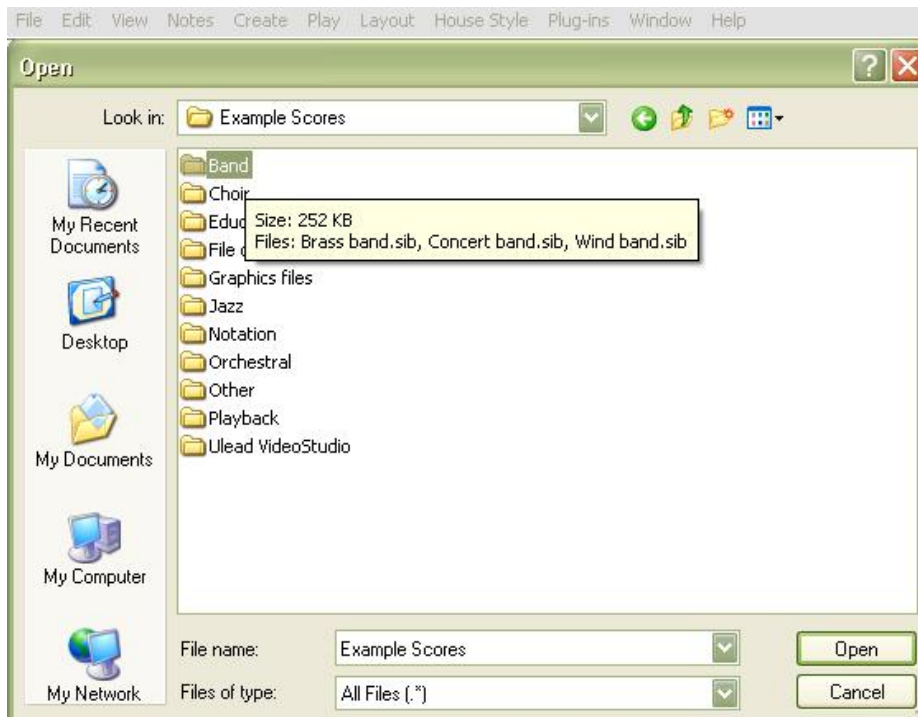

การเปิดสกอ์เพลง

ไปที่เมนู **File > Open...**

Look in เป็นตำแหน่งของโฟลเดอร์ที่ต้องการจะเปิดไฟล์ เลือกหาโฟลเดอร์ตามต้องการ
คลิกตรงลูกศรตามภาพ จากนั้นกดปุ่ม Open (ตัวอย่างอยู่ที่โฟลเดอร์ Example Score)

เลือกโฟลเดอร์ที่ต้องการจะเปิดไฟล์ จากนั้นกดปุ่ม Open (ตัวอย่างอยู่ที่โฟลเดอร์ Example Score>Band)

เลือกไฟล์ที่ต้องการเปิด (ชื่อไฟล์ Wind band)

จะได้ไฟล์ของเพลงที่ต้องการเปิดขึ้นมา

Sibelius 4 - [Wind band]

File Edit View Notes Create Play Layout House Style Plug-ins Window Help

50% Full Score

Toccata

(excerpt) Glen Jones