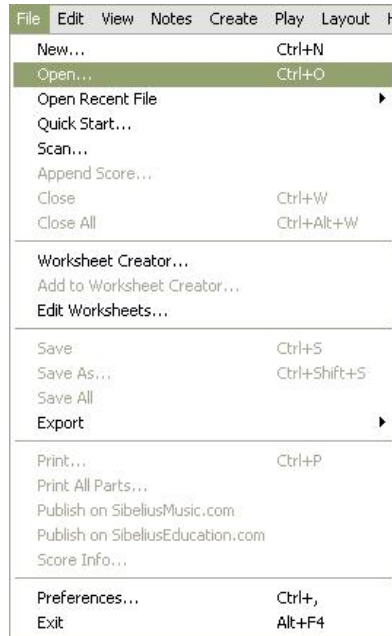

การเปิดสกอ์เพลง

ไปที่เมนู **File > Open...**

Look in เป็นตำแหน่งของโฟลเดอร์ที่ต้องการจะเปิดไฟล์ เลือกหาโฟลเดอร์ตามต้องการ
คลิกตรงลูกศรตามภาพ จากนั้นกดปุ่ม Open (ตัวอย่างอยู่ที่โฟลเดอร์ Example Score)

เลือกโฟลเดอร์ที่ต้องการจะเปิดไฟล์ จากนั้นกดปุ่ม Open (ตัวอย่างอยู่ที่โฟลเดอร์ Example Score>Band)

เลือกไฟล์ที่ต้องการเปิด (ชื่อไฟล์ Wind band)

จะได้ไฟล์ของเพลงที่ต้องการเปิดขึ้นมา

Sibelius 4 - [Wind band]

File Edit View Notes Create Play Layout House Style Plug-ins Window Help

50% Full Score

Toccata

(excerpt) Glen Jones