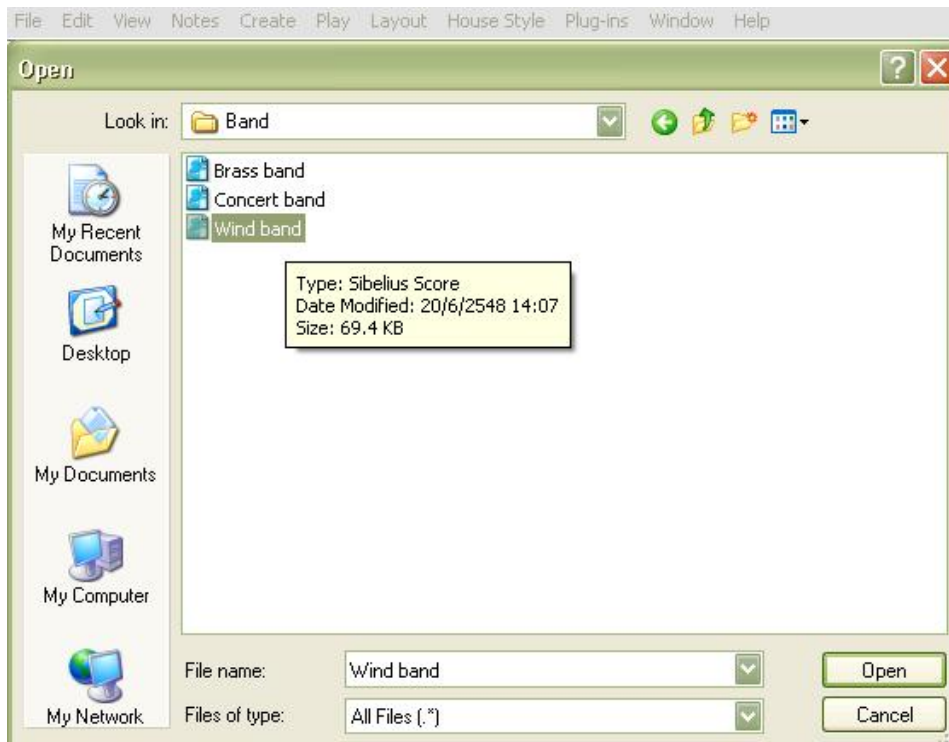

การเปิดสกอ์เพลง

ไปที่เมนู **File > Open...**

Look in เป็นตำแหน่งของโฟลเดอร์ที่ต้องการจะเปิดไฟล์ เลือกหาโฟลเดอร์ตามต้องการ
คลิกตรงลูกศรตามภาพ จากนั้นกดปุ่ม Open (ตัวอย่างอยู่ที่โฟลเดอร์ Example Score)

เลือกโฟลเดอร์ที่ต้องการจะเปิดไฟล์ จากนั้นกดปุ่ม Open (ตัวอย่างอยู่ที่โฟลเดอร์ Example Score>Band)

เลือกไฟล์ที่ต้องการเปิด (ชื่อไฟล์ Wind band)

จะได้ไฟล์ของเพลงที่ต้องการเปิดขึ้นมา

Sibelius 4 - [Wind band]

File Edit View Notes Create Play Layout House Style Plug-ins Window Help

50% Full Score

Toccata

(excerpt) Glen Jones